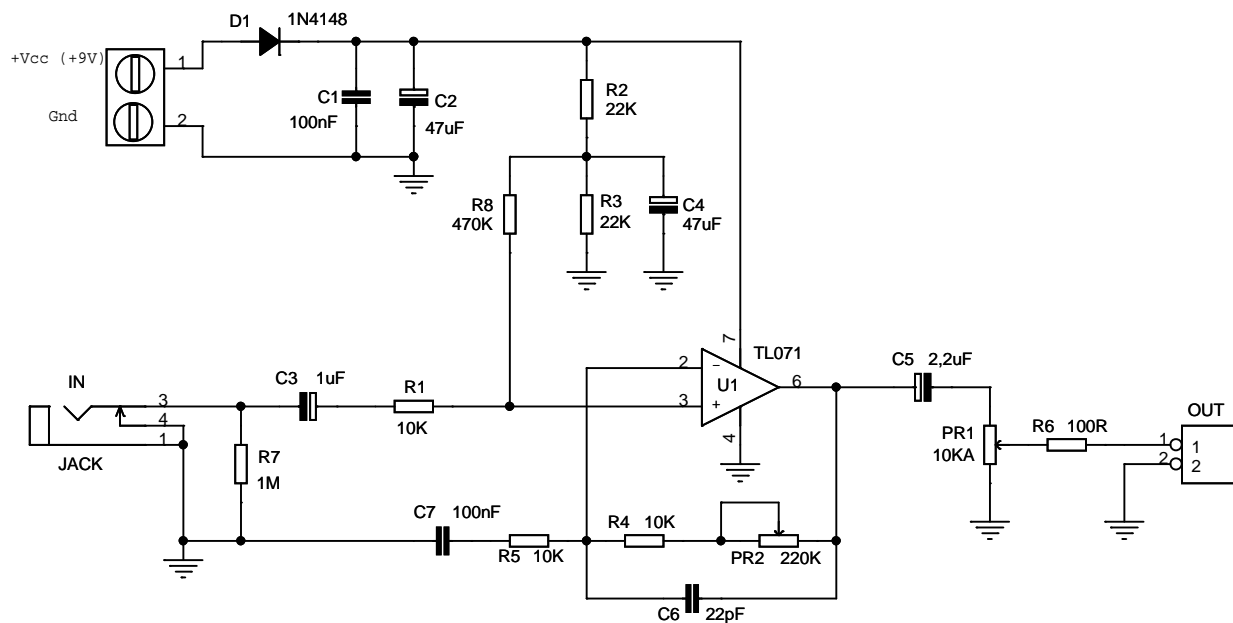

A-156B Przedwzmacniacz gitarowo-mikrofonowy.

Spis elementów

C1,C7.....	100nF	- sztuk 2	R7	1M	- sztuk 1
C2,C4	47uF	- sztuk 2	R8	470K	- sztuk 1
C3	1uF	- sztuk 1	PR1	10KA	- sztuk 1
C5	2,2uF	- sztuk 1	PR2 montazowy	220K	- sztuk 1
C6	22pF	- sztuk 1	D1	1N4148	- sztuk 1
R1	10K	- sztuk 1	U1	TL071	- sztuk 1
R2,R3	22K	- sztuk 2	Złącze	ARK-2	- sztuk 1
R4,R5	10K	- sztuk 2	Złącze	NS-25-2	- sztuk 1
R6	100R	- sztuk 1	Złącze	JACK	- sztuk 1